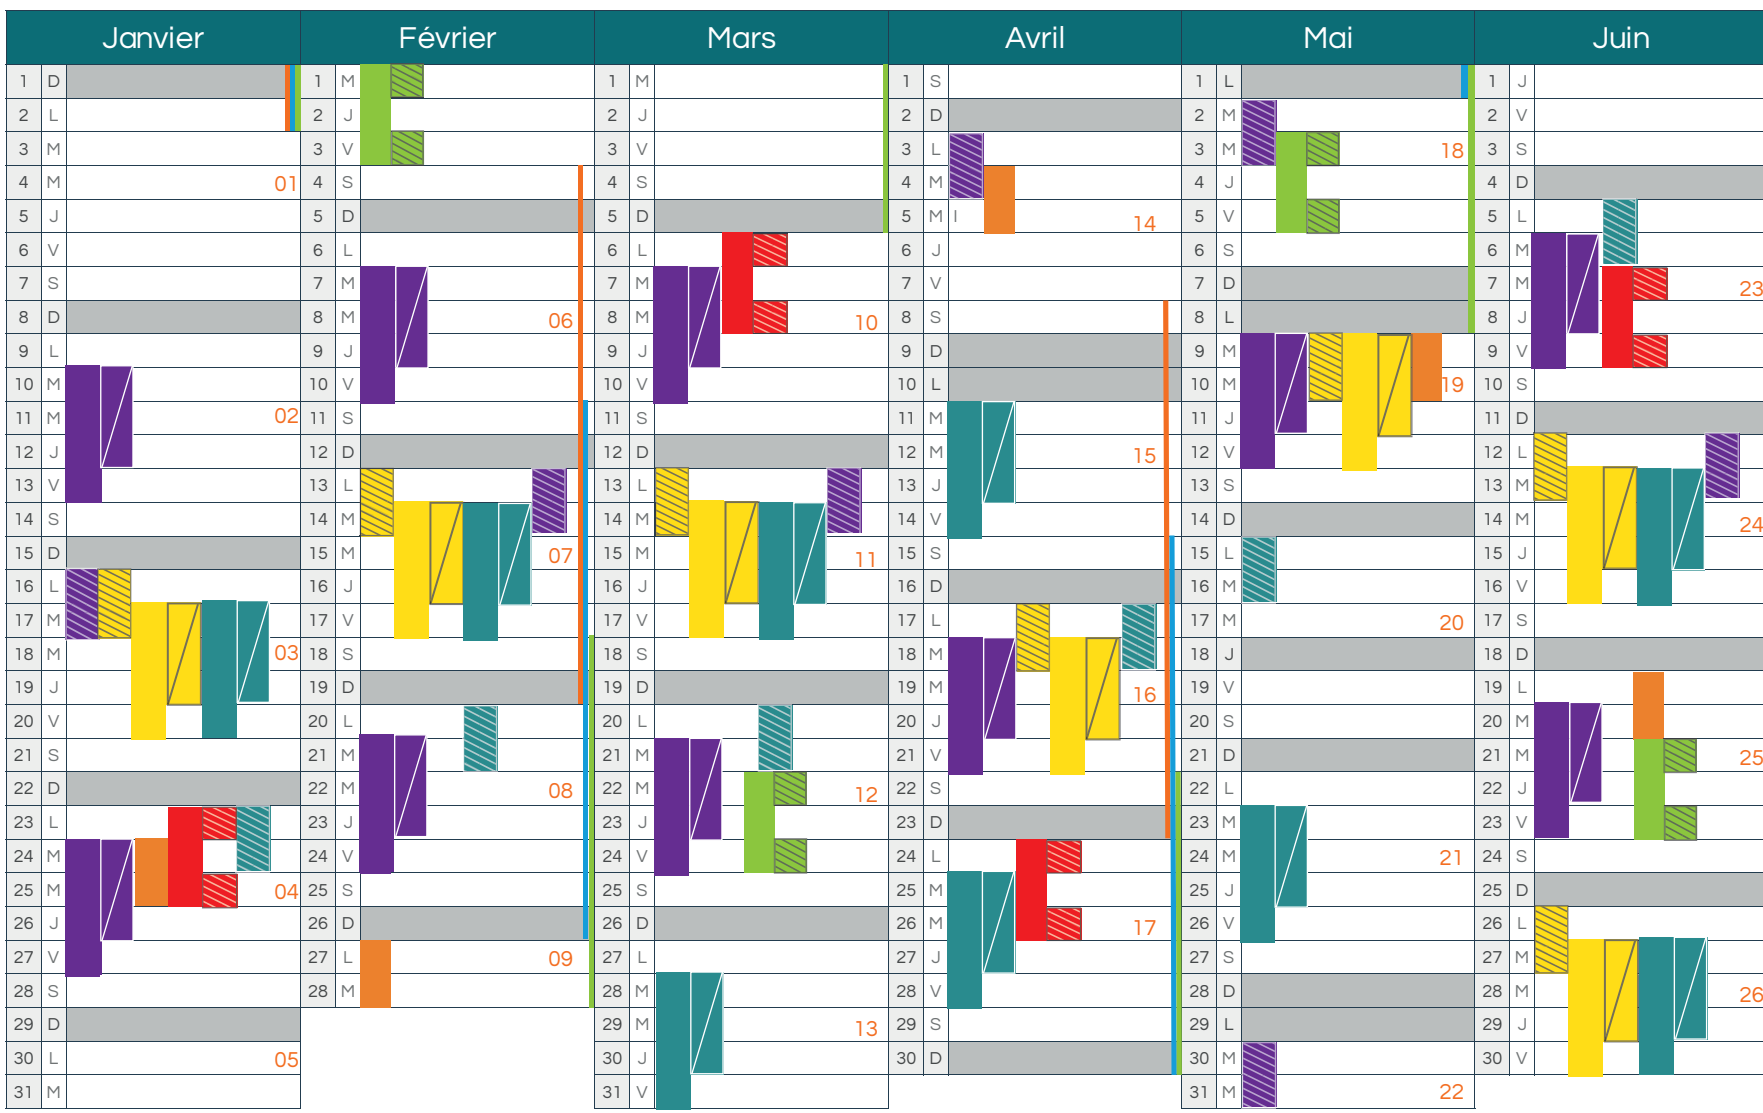

Initiale

R482 CNAM

Engins de chantier
(cat. A, B1, C1, D, E, F, G)

R484 CNAM

Pont roulant

R485 CNAM

Gerbeurs à conducteur
accompagnant
(cat. 1 et 2)

R486 CNAM

Plate-forme Élévatrice
Mobile de Personnel
(cat. A, B, C)

R489 CNAM

Chariot à conducteur porté
(cat. 1A, 1B, 3, 4, 5, 6, 7)

R490 CNAM

Grue de chargement

Recyclage (2j)

Perfectionnement (3j)

Zone A : Académies de Besançon, Bordeaux, Clermont-Ferrand, Dijon, Grenoble, Limoges, Lyon, Poitiers
Zone B : Académies d'Alsace-Moselle, Amiens, Caen, Lille, Nancy-Metz, Nantes, Nice, Orléans-Tours, Reims, Rennes, Rouen, Strasbourg
Zone C : Académies de Créteil, Montpellier, Paris, Toulouse, Versailles

2023

FORQA Formation
10 rue des Isles
89470 MONTEAU
Siret : 829 836 881 000 21

Pour plus de renseignements
contact@forqa-groupe.com
www.forqa-groupe.com
03 86 32 29 42