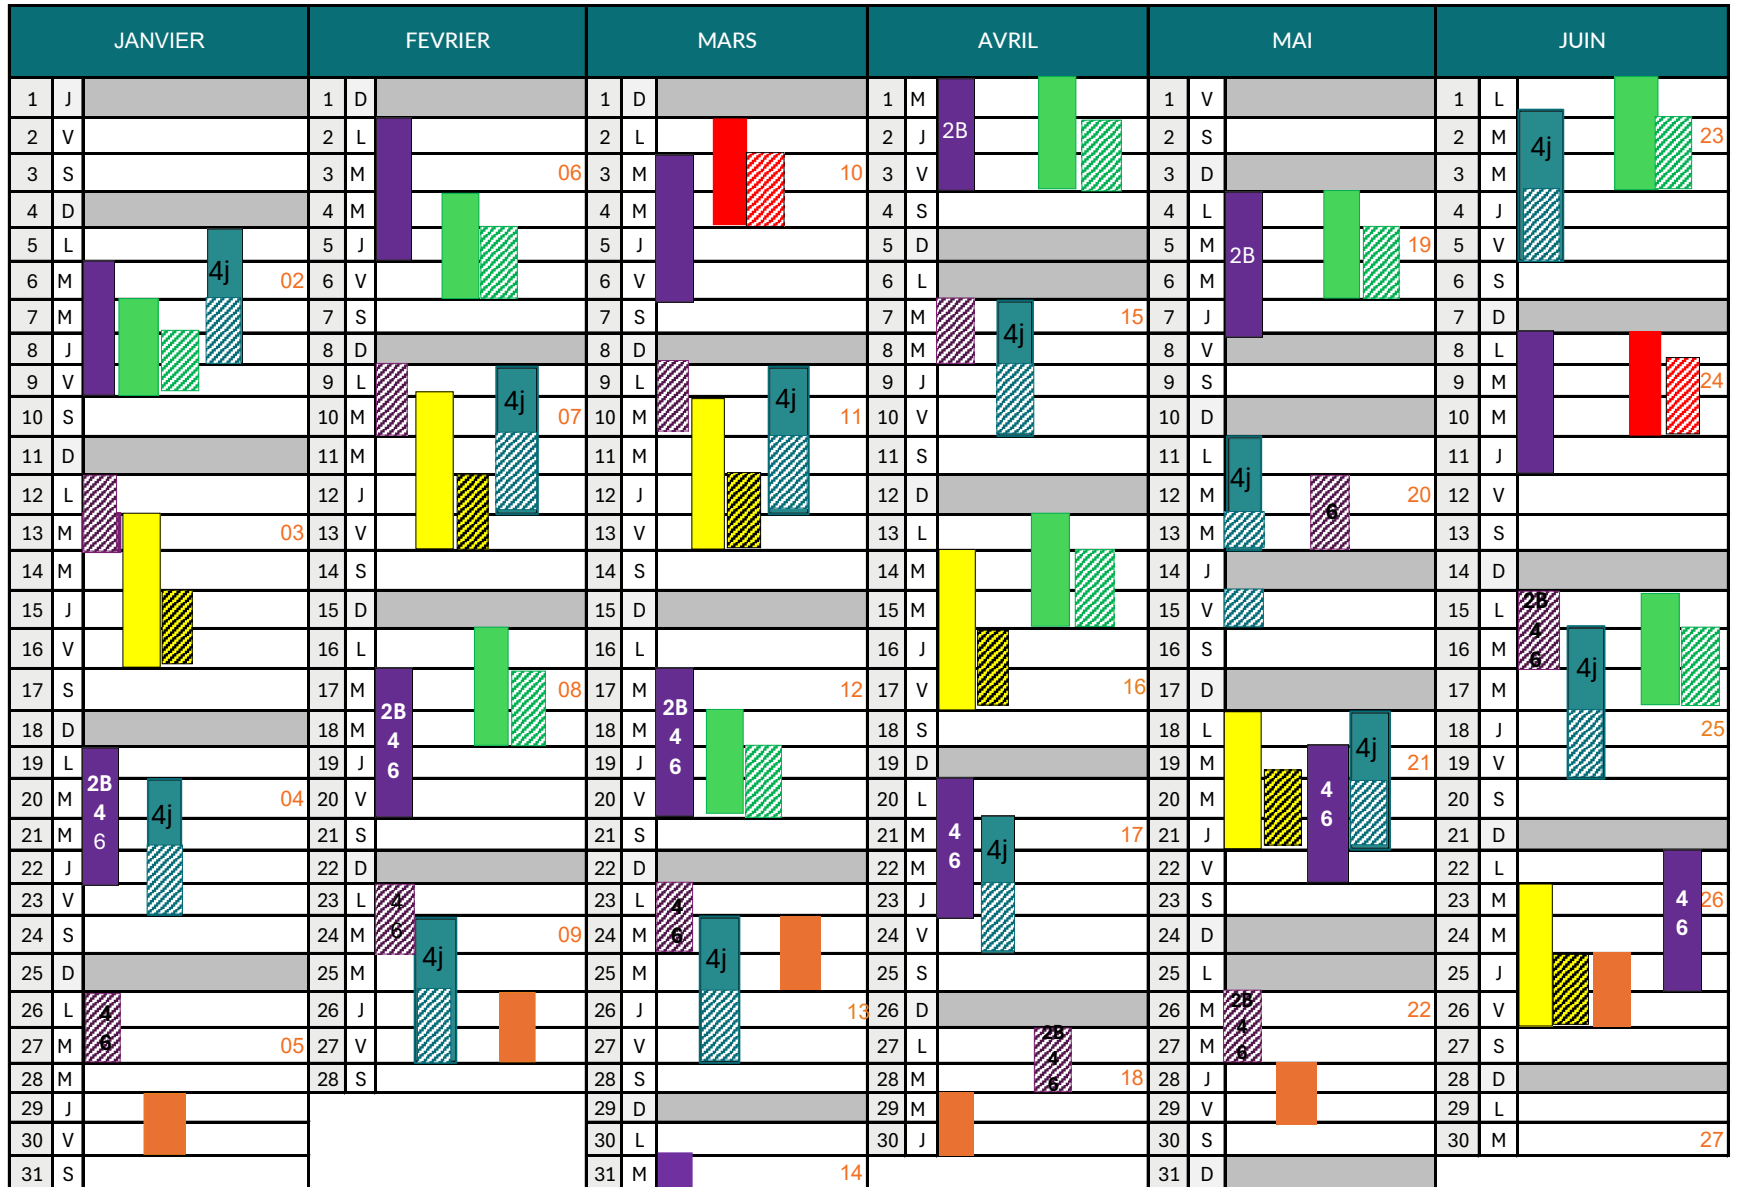

Initiale

Inter-Entreprises | Agence monéteau

Inter-Entreprises | Agence monéteau

R431 CNAM

Travail en Hauteur et
Utilisation des
sytèmes d'arret
des chutes

R430 CNAM

R408 CNAM

Echafaudage à pied
Montage, demontage,
utilisation et verification

R457 CNAM

Echafaudage roulant

JANVIER		FEVRIER		MARS		AVRIL		MAI		JUIN	
1	J		1	D		1	M		1	V	
2	V		2	L		2	J		2	S	
3	S		3	M	06	3	V	10	3	D	
4	D		4	M		4	S		4	L	
5	L		5	J		5	D		5	M	19
6	M	02	6	V		6	L		6	M	
7	M		7	S		7	M	15	7	J	
8	J		8	D		8	M		8	V	
9	V		9	L		9	J		9	S	24
10	S		10	M	07	10	V	11	10	D	
11	D		11	M		11	S		11	L	
12	L		12	J		12	D		12	M	20
13	M	03	13	V		13	L		13	M	
14	M		14	S		14	M	16	14	J	
15	J		15	D		15	M		15	V	
16	V		16	L		16	J		16	S	25
17	S		17	M	08	17	V	12	17	D	
18	D		18	M		18	S		18	L	
19	L		19	J		19	D		19	M	21
20	M	04	20	V		20	L		20	M	
21	M		21	S		21	M	17	21	J	
22	J		22	D		22	M		22	V	
23	V		23	L		23	J		23	S	26
24	S		24	M	09	24	V	13	24	D	
25	D		25	M		25	S		25	L	
26	L		26	J		26	D		26	M	22
27	M	05	27	V		27	L		27	M	
28	M		28	S		28	M	18	28	J	
29	J					29	D		29	V	
30	V					30	L		30	S	27
31	S					31	M	14	31	D	

		JANVIER		FEVRIER		MARS		AVRIL		MAI		JUIN	
1	J			1	D			1	M			1	L
2	V			2	L			2	J			2	M
3	S			3	M	06		3	V			3	M
4	D			4	M			4	S			4	J
5	L			5	J			5	D			5	V
6	M		02	6	V			6	L			6	S
7	M			7	S			7	M	15		7	D
8	J			8	D			8	M			8	L
9	V			9	L			9	J			9	M
10	S			10	M	07		10	V			10	M
11	D			11	M			11	S			11	J
12	L			12	J			12	D			12	V
13	M		03	13	V			13	L			13	S
14	M			14	S			14	M	16		14	D
15	J			15	D			15	M			15	L
16	V			16	L			16	J			16	M
17	S			17	M	08		17	V			17	M
18	D			18	M			18	S			18	J
19	L			19	J			19	D			19	V
20	M		04	20	V			20	L			20	S
21	M			21	S			21	M	17		21	D
22	J			22	D			22	M			22	L
23	V			23	L			23	J			23	M
24	S			24	M	09		24	V			24	M
25	D			25	M			25	S			25	J
26	L			26	J			26	D			26	V
27	M		05	27	V			27	L			27	S
28	M			28	S			28	M	18		28	D
29	J			29	D			29	M			29	L
30	V			30	L			30	J			30	M
31	S			31	M		14	31	D				